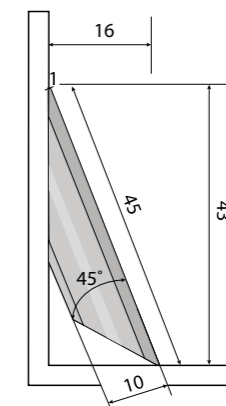

SOCKELLEISTEN KONISCH SKIRTINGS CONICAL

Erhältlich in / Available in:

**ALLEN PRODUKTLINIEN
ALL PRODUCT LINES**