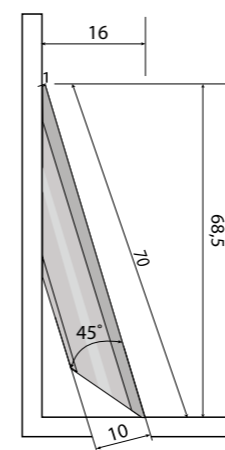

SOCKELLEISTEN KONISCH SKIRTINGS CONICAL

Erhältlich in / Available in:

**ALLEN PRODUKTLINIEN
ALL PRODUCT LINES**