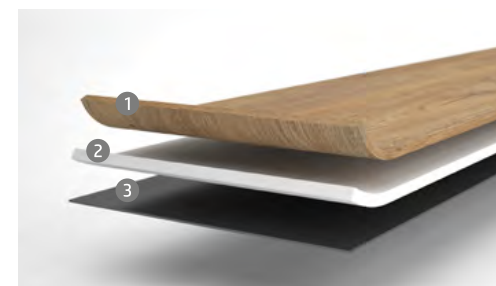

Aufbau / Structure

1. 1 Echtholzaufgabe
   Realwood overlayer
2. 2 Hartschaumplatten
   Rigid foam panels
3. 3 Selbstklebefolie (Peel and Stick)
   Selfadhesive film (Peel and Stick)